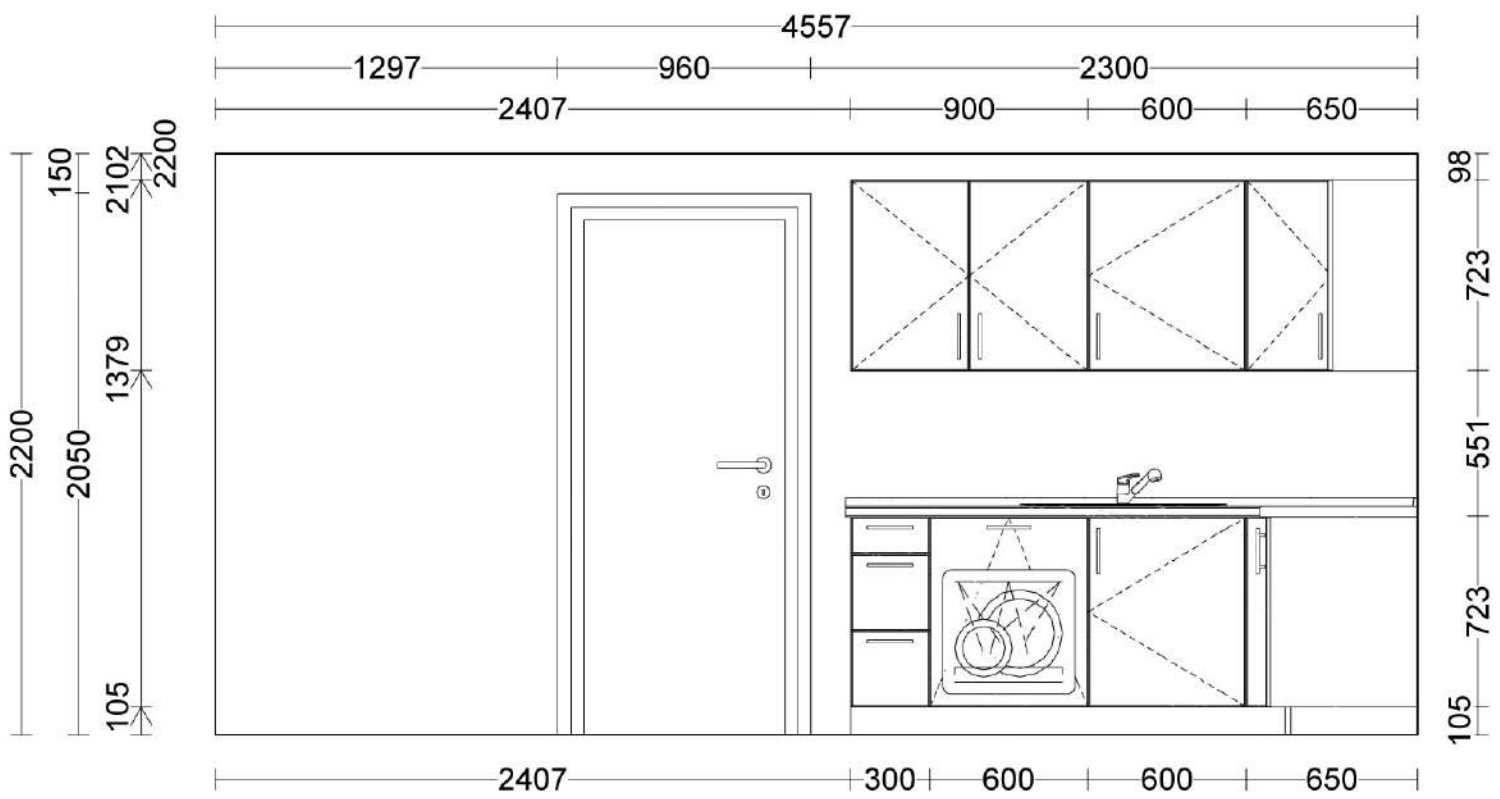

Lieferumfang:  
 Ablaufaufgarnitur, 1 1/2"  
 Stopfenventil, Dichtung  
*Material Typ = Nicht definiert, Montageart =  
 Aufgelegt, Richtung = Rechts*

10.1	1,000	Stk	512035	BLANCOWEGA-S HD chrom Küchenarmatur Hochdruck mit Schlauchbrause Lieferumfang: - Auslauf 140° schwenkbar - Hahnlochbohrung mit Ø 35 mm erforderlich - Kartusche mit keramischen Dichtungen - Brauseschlauch nylonummantelt - Flexible Anschlusschläuche mit 450 mm Länge und 3/8" Mutter für besonders leichte und sichere Montage - Patentierter Strahlregler für deutlich geringere Verkalkung - Stabilisierungsplatte zur Erhöhung der Standfestigkeit der Küchenarmatur bei Einbau in Spülen aus Edelstahl - Serienmäßig mit Rückflussverhinderer ausgestattet und damit eigensicher gegen Rückfließen nach EN 1717 - LGA zertifiziert - DVGW zertifiziert <i>Material Typ = Nicht definiert</i>	/220/
7.1	1,000	Stk	ZB50W	Besteckeinsatz Weiß 474 mm tief für 560 mm tiefe Schränke	
18	1,000	Stk	40175	Winkel Set	
19	1,000	Stk	98448	Montageset 8 teilig	
20	1,000	Stk	31116	Ambient LED Set 3er	70/200/18
21	1,000	Stk	31117	Ambient LED Set 5er	70/200/18
450	24,000	Stk	791	Metallbügel matt vernickelt	170/35/
500	2,170	m	PLR60	Arbeitsplatte D-Profil 600 mm tief Platte ca. 40 mm dick, mit abgerundeter Vorderkante, beide Stirnkanten mit Dekorkante wie Plattenbelag. Max. Länge 4000 mm, min. Länge / Tiefe 250 mm <i>Länge = 2170, Tiefe = 600</i>	2170/600/40
501	2,770	m	PLR60	Arbeitsplatte D-Profil 600 mm tief Platte ca. 40 mm dick, mit abgerundeter Vorderkante, beide Stirnkanten mit Dekorkante wie Plattenbelag.	2770/600/40

Max. Länge 4000 mm, min. Länge  
/ Tiefe 250 mm  
*Länge = 2770, Tiefe = 600*

- Ⓟ APL-Kante-Postforming
- ✕ Gerade Kante