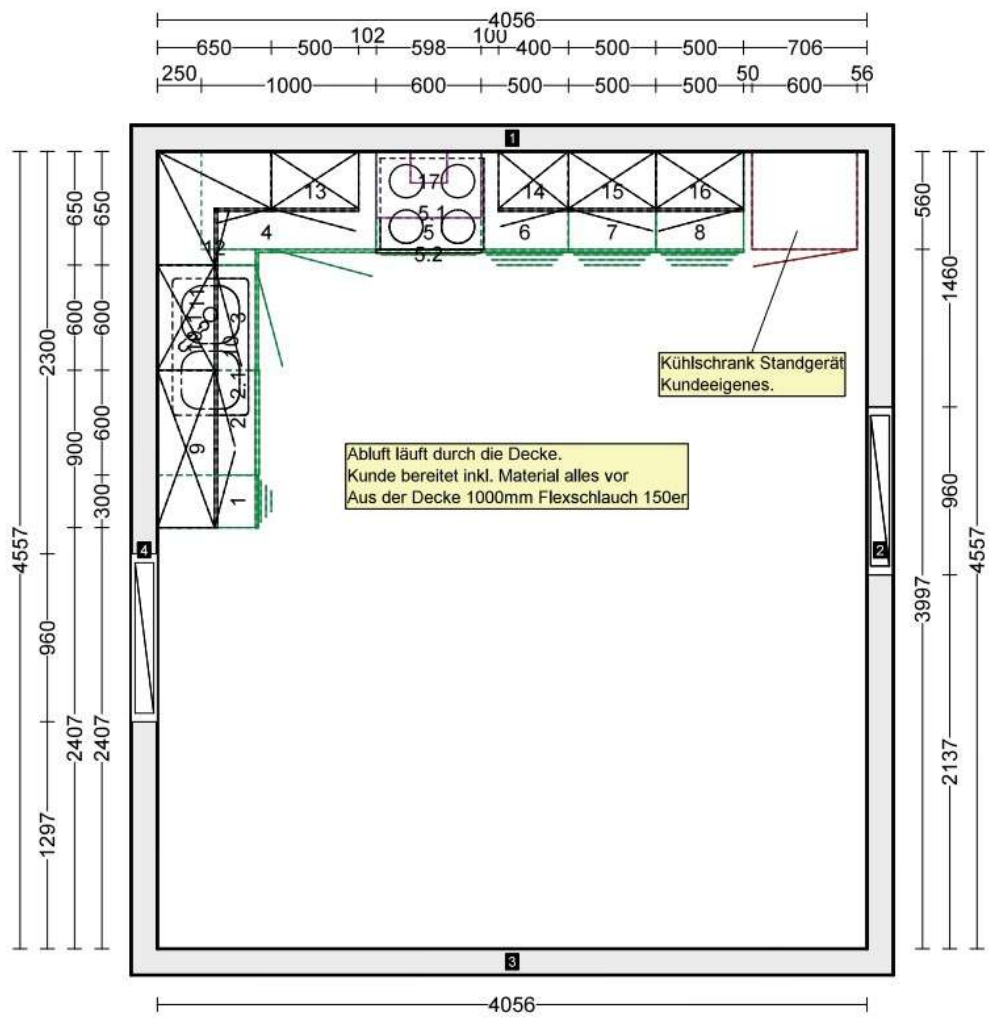

				2 voll ausschwenkbare höhenverstellbare Drehböden LeMans 1 glatte Anbauplatte 1 lose Blende wie vor, jedoch <i>Richtung = Links, Abstand zur Wand = 250, Breite Eckpassstück = 90, Geänderte Front!</i>	
5	1,000	Stk	UHS	Unterschrank für Einbauherde 1 Schubkasten Nischenmaße 599 mm hoch, max. 568 mm breit, 560 mm tief	600/560/723
6	1,000	Stk	US2A50	Unterschrank 1 Schubkasten 2 Auszüge	500/560/723
7	1,000	Stk	US2A50	Unterschrank 1 Schubkasten 2 Auszüge	500/560/723
8	1,000	Stk	US2A50	Unterschrank 1 Schubkasten 2 Auszüge	500/560/723
9	1,000	Stk	H9002	Hängeschrank 2 Drehtüren 2 verstellbare Fachböden	900/326/723
11	1,000	Stk	H6002	R Hängeschrank 1 Drehtür 2 verstellbare Fachböden	600/326/723
12	1,000	Stk	HE6502	L Eck-Hängeschrank 2 Drehtüren (Öffnungswinkel ca. 170°) 2 verstellbare Fachböden <i>Richtung = Links</i>	650/326/723
13	1,000	Stk	H5002	L Hängeschrank 1 Drehtür 2 verstellbare Fachböden	500/326/723
14	1,000	Stk	H4002	R Hängeschrank 1 Drehtür 2 verstellbare Fachböden	400/326/723
15	1,000	Stk	H5002	L Hängeschrank 1 Drehtür 2 verstellbare Fachböden	500/326/723
16	1,000	Stk	H5002	R Hängeschrank 1 Drehtür 2 verstellbare Fachböden	500/326/723
502	1,000	Stk	L1250	Wandabschlussprofile 25 mm hoch, 25 mm tief bestehend aus: 1 Befestigungsleiste 1 aufrastbare Abdeckleiste	
503	1,000	Stk	L1400	Wandabschlussprofile 25 mm hoch, 25 mm tief bestehend aus: 1 Befestigungsleiste 1 aufrastbare Abdeckleiste	
504	1,000	Stk	MZWAP	Set Ecken und Endkappen	

Max. Länge 4000 mm, min. Länge  
/ Tiefe 250 mm  
*Länge = 2770, Tiefe = 600*

- Ⓟ APL-Kante-Postforming
- ✕ Gerade Kante