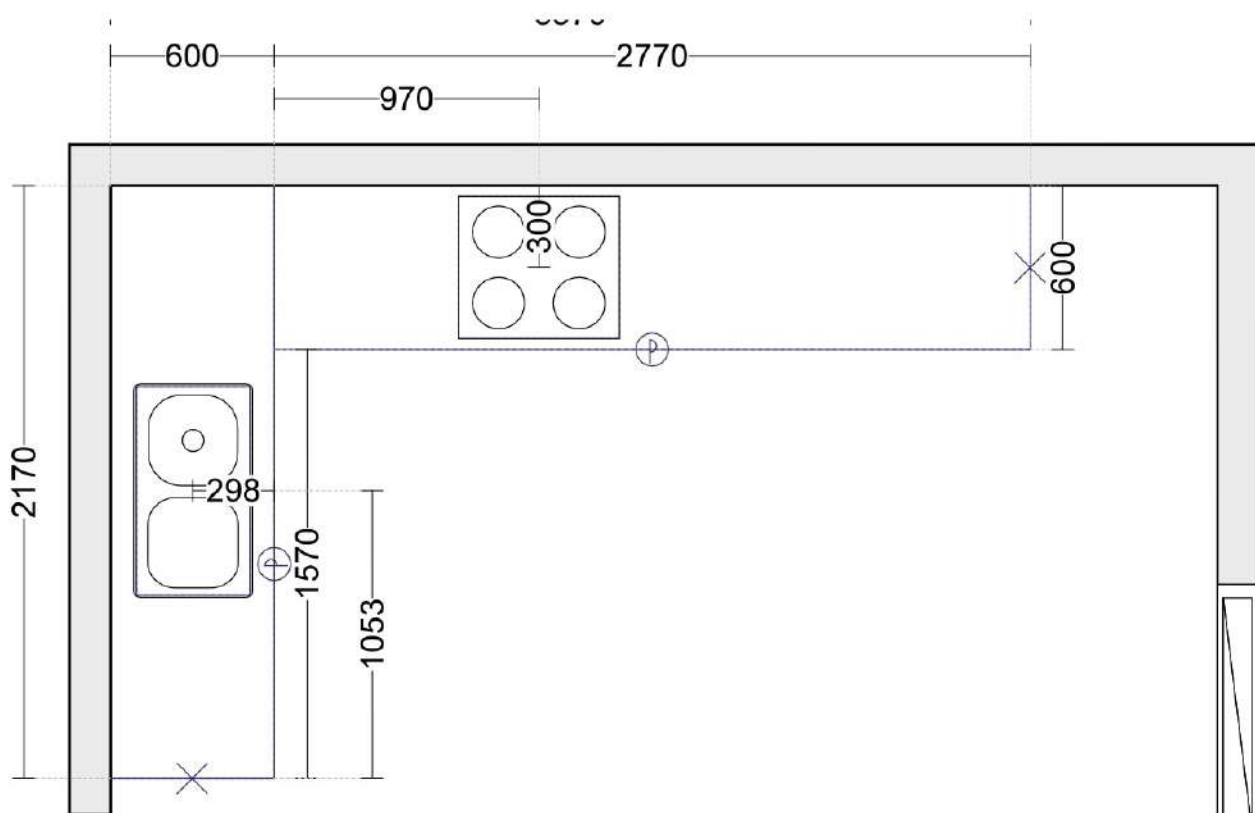

				2 voll ausschwenkbare höhenverstellbare Drehböden LeMans 1 glatte Anbauplatte 1 lose Blende wie vor, jedoch <i>Richtung = Links, Abstand zur Wand = 250, Breite Eckpassstück = 90, Geänderte Front!</i>	
5	1,000	Stk	UHS	Unterschrank für Einbauherde 1 Schubkasten Nischenmaße 599 mm hoch, max. 568 mm breit, 560 mm tief	600/560/723
6	1,000	Stk	US2A50	Unterschrank 1 Schubkasten 2 Auszüge	500/560/723
7	1,000	Stk	US2A50	Unterschrank 1 Schubkasten 2 Auszüge	500/560/723
8	1,000	Stk	US2A50	Unterschrank 1 Schubkasten 2 Auszüge	500/560/723
9	1,000	Stk	H9002	Hängeschrank 2 Drehtüren 2 verstellbare Fachböden	900/326/723
11	1,000	Stk	H6002	R Hängeschrank 1 Drehtür 2 verstellbare Fachböden	600/326/723
12	1,000	Stk	HE6502	L Eck-Hängeschrank 2 Drehtüren (Öffnungswinkel ca. 170°) 2 verstellbare Fachböden <i>Richtung = Links</i>	650/326/723
13	1,000	Stk	H5002	L Hängeschrank 1 Drehtür 2 verstellbare Fachböden	500/326/723
14	1,000	Stk	H4002	R Hängeschrank 1 Drehtür 2 verstellbare Fachböden	400/326/723
15	1,000	Stk	H5002	L Hängeschrank 1 Drehtür 2 verstellbare Fachböden	500/326/723
16	1,000	Stk	H5002	R Hängeschrank 1 Drehtür 2 verstellbare Fachböden	500/326/723
502	1,000	Stk	L1250	Wandabschlussprofile 25 mm hoch, 25 mm tief bestehend aus: 1 Befestigungsleiste 1 aufrastbare Abdeckleiste	
503	1,000	Stk	L1400	Wandabschlussprofile 25 mm hoch, 25 mm tief bestehend aus: 1 Befestigungsleiste 1 aufrastbare Abdeckleiste	
504	1,000	Stk	MZWAP	Set Ecken und Endkappen	

Max. Länge 4000 mm, min. Länge  
/ Tiefe 250 mm  
*Länge = 2770, Tiefe = 600*

- Ⓟ APL-Kante-Postforming
- ✕ Gerade Kante