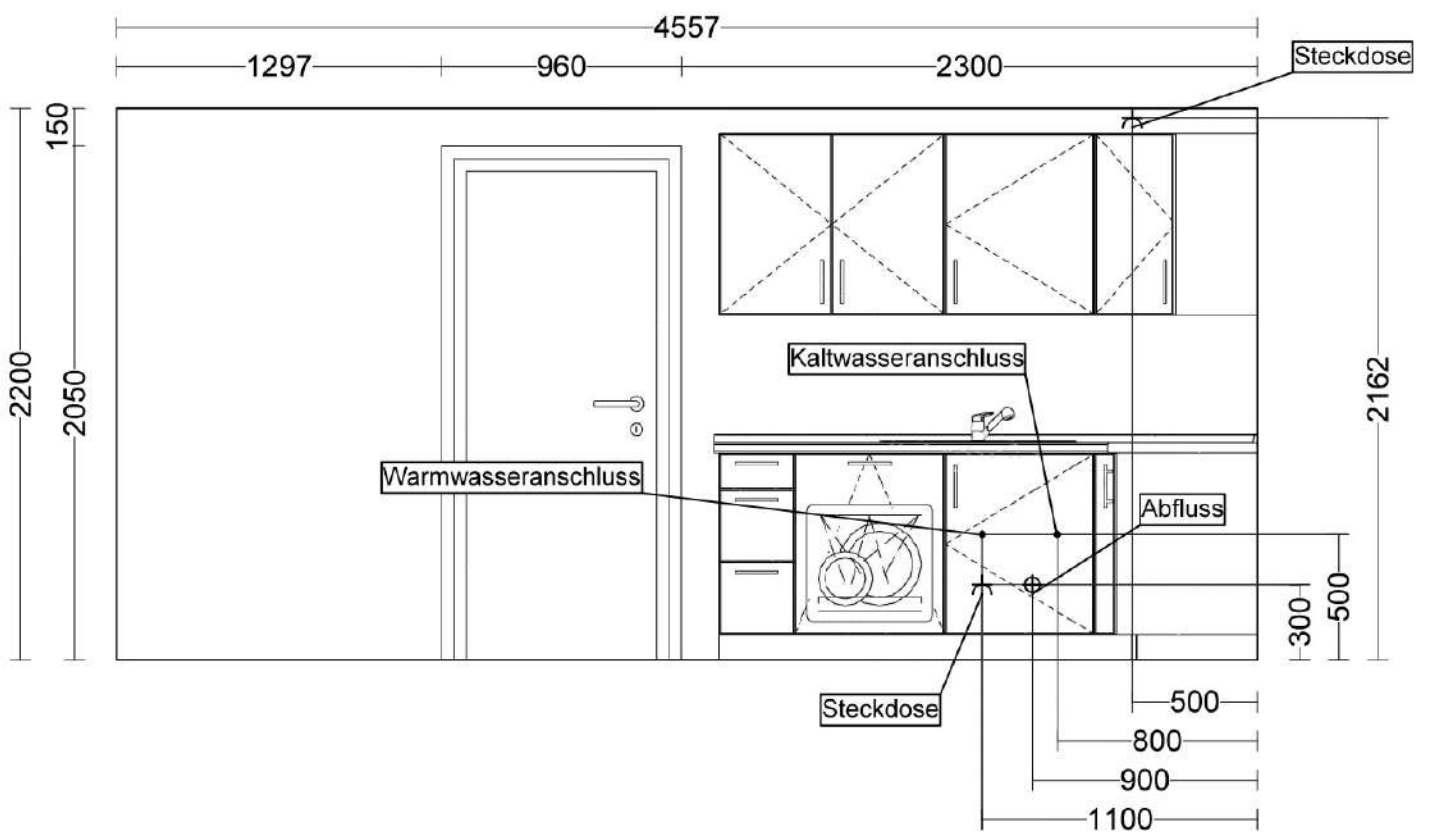

Lieferumfang:  
 Ablaufaufgarnitur, 1 1/2"  
 Stopfenventil, Dichtung  
*Material Typ = Nicht definiert, Montageart =  
 Aufgelegt, Richtung = Rechts*

10.1	1,000	Stk	512035	BLANCOWEGA-S HD chrom Küchenarmatur Hochdruck mit Schlauchbrause Lieferumfang: - Auslauf 140° schwenkbar - Hahnlochbohrung mit Ø 35 mm erforderlich - Kartusche mit keramischen Dichtungen - Brauseschlauch nylonummantelt - Flexible Anschlusschläuche mit 450 mm Länge und 3/8" Mutter für besonders leichte und sichere Montage - Patentierter Strahlregler für deutlich geringere Verkalkung - Stabilisierungsplatte zur Erhöhung der Standfestigkeit der Küchenarmatur bei Einbau in Spülen aus Edelstahl - Serienmäßig mit Rückflussverhinderer ausgestattet und damit eigensicher gegen Rückfließen nach EN 1717 - LGA zertifiziert - DVGW zertifiziert <i>Material Typ = Nicht definiert</i>	/220/
7.1	1,000	Stk	ZB50W	Besteckeinsatz Weiß 474 mm tief für 560 mm tiefe Schränke	
18	1,000	Stk	40175	Winkel Set	
19	1,000	Stk	98448	Montageset 8 teilig	
20	1,000	Stk	31116	Ambient LED Set 3er	70/200/18
21	1,000	Stk	31117	Ambient LED Set 5er	70/200/18
450	24,000	Stk	791	Metallbügel matt vernickelt	170/35/
500	2,170	m	PLR60	Arbeitsplatte D-Profil 600 mm tief Platte ca. 40 mm dick, mit abgerundeter Vorderkante, beide Stirnkanten mit Dekorkante wie Plattenbelag. Max. Länge 4000 mm, min. Länge / Tiefe 250 mm <i>Länge = 2170, Tiefe = 600</i>	2170/600/40
501	2,770	m	PLR60	Arbeitsplatte D-Profil 600 mm tief Platte ca. 40 mm dick, mit abgerundeter Vorderkante, beide Stirnkanten mit Dekorkante wie Plattenbelag.	2770/600/40

Max. Länge 4000 mm, min. Länge  
/ Tiefe 250 mm  
*Länge = 2770, Tiefe = 600*

- Ⓟ APL-Kante-Postforming
- ✕ Gerade Kante