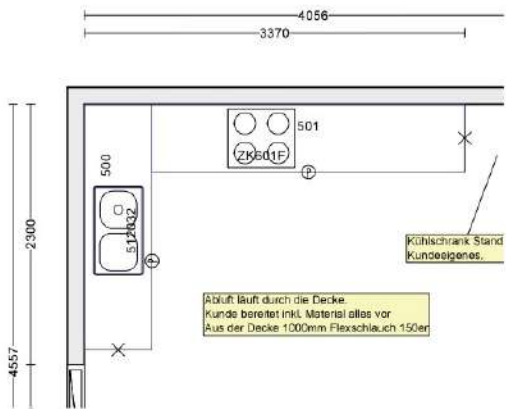

Lieferumfang:  
 Ablaufaufgarnitur, 1 1/2"  
 Stopfenventil, Dichtung  
*Material Typ = Nicht definiert, Montageart =  
 Aufgelegt, Richtung = Rechts*

10.1	1,000	Stk	512035	BLANCOWEGA-S HD chrom Küchenarmatur Hochdruck mit Schlauchbrause Lieferumfang: - Auslauf 140° schwenkbar - Hahnlochbohrung mit Ø 35 mm erforderlich - Kartusche mit keramischen Dichtungen - Brauseschlauch nylonummantelt - Flexible Anschlusschläuche mit 450 mm Länge und 3/8" Mutter für besonders leichte und sichere Montage - Patentierter Strahlregler für deutlich geringere Verkalkung - Stabilisierungsplatte zur Erhöhung der Standfestigkeit der Küchenarmatur bei Einbau in Spülen aus Edelstahl - Serienmäßig mit Rückflussverhinderer ausgestattet und damit eigensicher gegen Rückfließen nach EN 1717 - LGA zertifiziert - DVGW zertifiziert <i>Material Typ = Nicht definiert</i>	/220/
7.1	1,000	Stk	ZB50W	Besteckeinsatz Weiß 474 mm tief für 560 mm tiefe Schränke	
18	1,000	Stk	40175	Winkel Set	
19	1,000	Stk	98448	Montageset 8 teilig	
20	1,000	Stk	31116	Ambient LED Set 3er	70/200/18
21	1,000	Stk	31117	Ambient LED Set 5er	70/200/18
450	24,000	Stk	791	Metallbügel matt vernickelt	170/35/
500	2,170	m	PLR60	Arbeitsplatte D-Profil 600 mm tief Platte ca. 40 mm dick, mit abgerundeter Vorderkante, beide Stirnkanten mit Dekorkante wie Plattenbelag. Max. Länge 4000 mm, min. Länge / Tiefe 250 mm <i>Länge = 2170, Tiefe = 600</i>	2170/600/40
501	2,770	m	PLR60	Arbeitsplatte D-Profil 600 mm tief Platte ca. 40 mm dick, mit abgerundeter Vorderkante, beide Stirnkanten mit Dekorkante wie Plattenbelag.	2770/600/40

Max. Länge 4000 mm, min. Länge  
/ Tiefe 250 mm  
*Länge = 2770, Tiefe = 600*

- Ⓟ APL-Kante-Postforming
- ✕ Gerade Kante